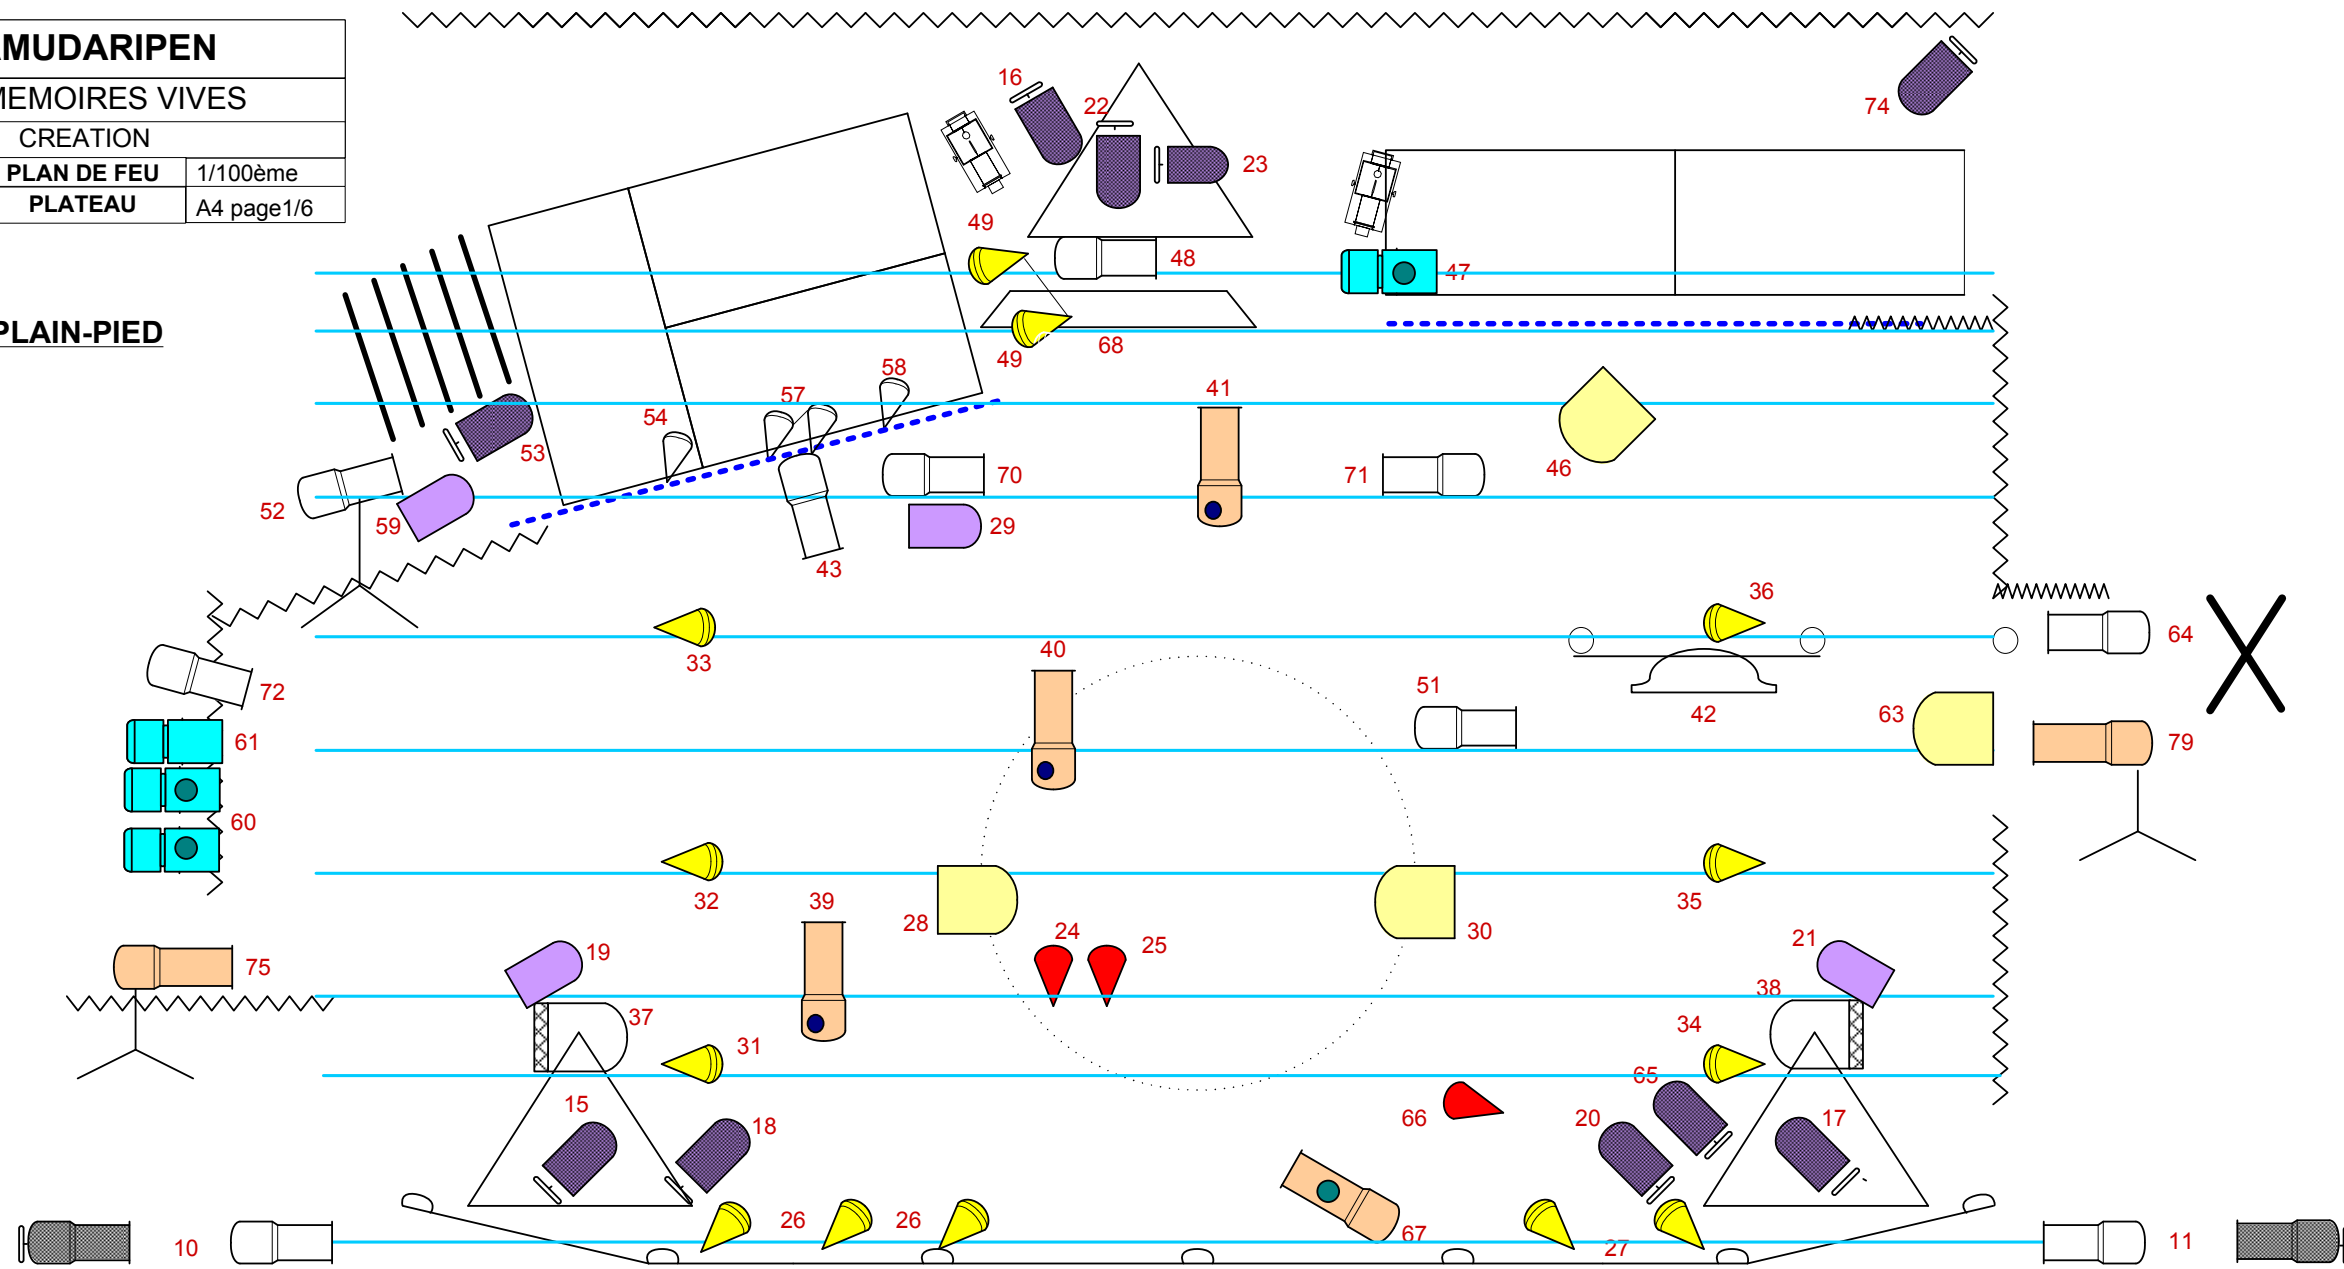

SAMUDARIPEN		
CIE MEMOIRES VIVES		
CREATION		
Date maj: 22/01/2011	PLAN DE FEU	1/100ème
Date plan: 30/08/07	PLATEAU	A4 page1/6

Scène de PLAIN-PIED

Lum.Salle

Implantation latérale JARDIN 1/50ème

Implantation latérale COUR

1/50ème

Scène de plain-pied

Pendrillon à l'allemande

Pendrillon à l'allemande et retour à l'italienne sur le tulle

Lointain

Tulle 4m x 7m gris

Tulle de face 12x7m gris

Scène de plain-pied

Scène de plain-pied