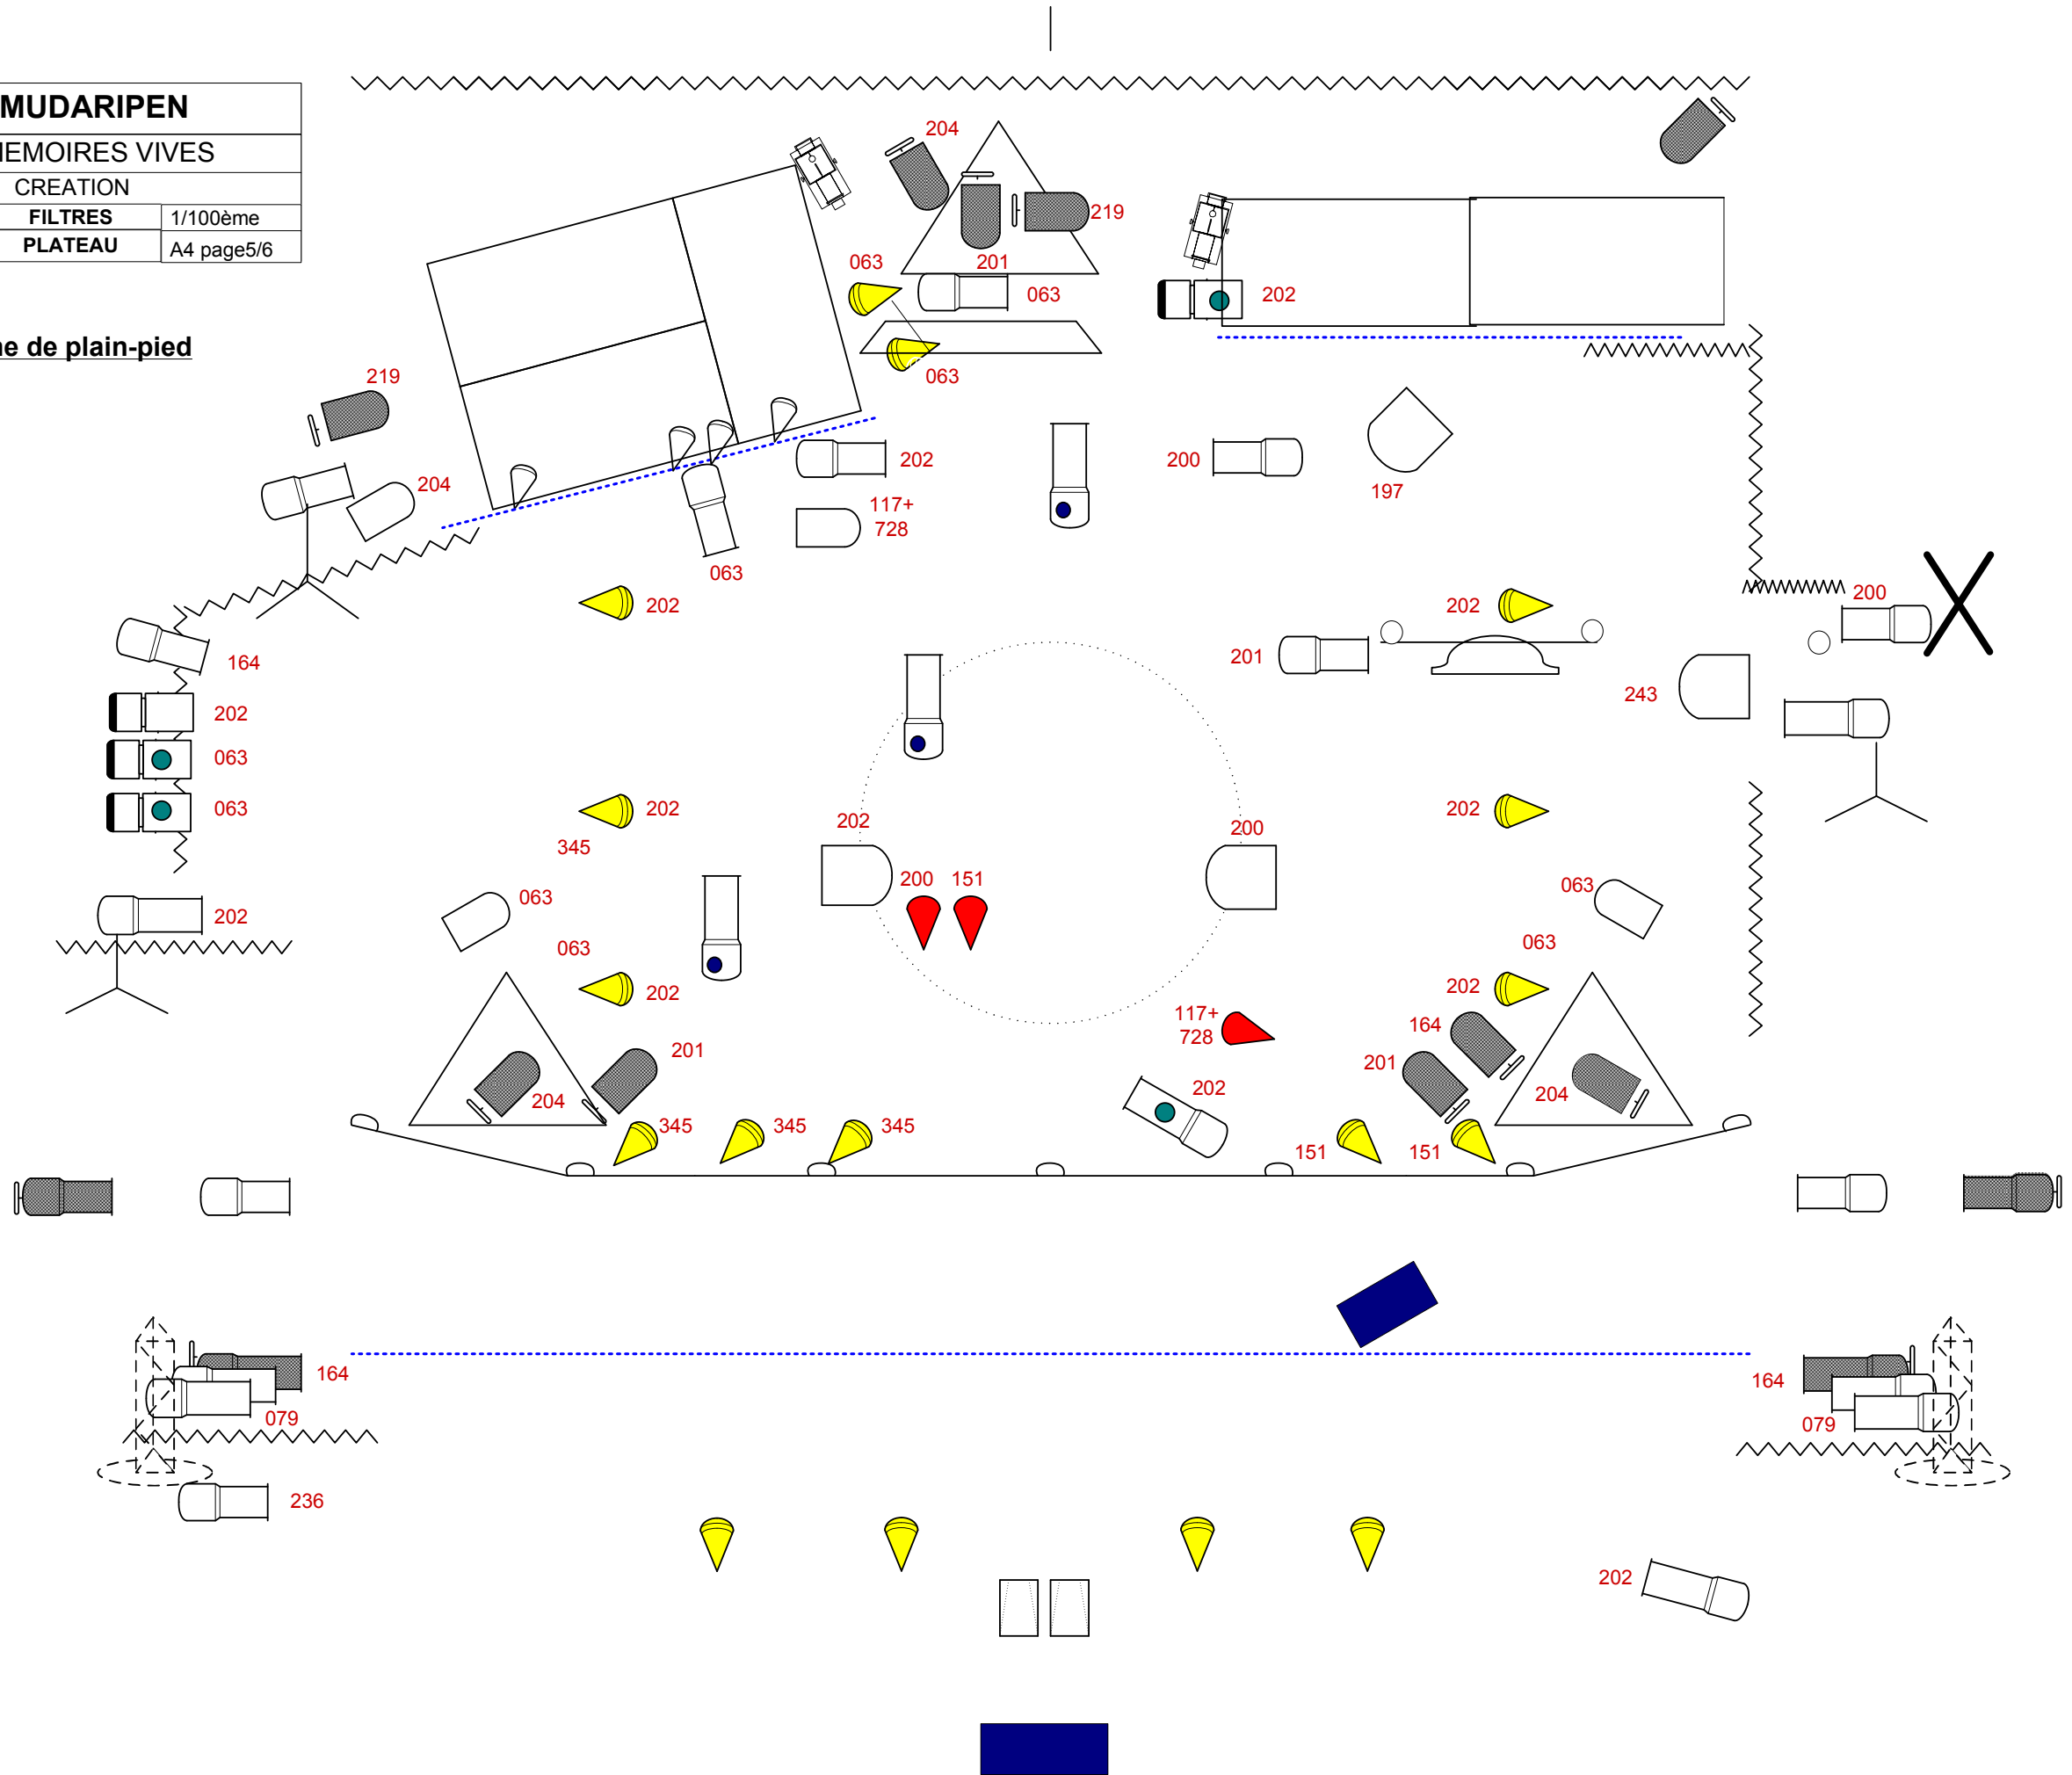

1/50ème

Scène de plain-pied

Pendrillon à l'allemande

Pendrillon à l'allemande et retour à l'italienne sur le tulle

Lointain

Tulle 4m x 7m gris

Tulle de face 12x7m gris

Scène de plain-pied

MATERIEL DE LA COMPAGNIE

MATERIEL DEMANDE LUMIERE ET PLATEAU

MATERIEL LUMIERE

MATERIEL PLATEAU

ACCES : PASSAGE DES 3 MUSICIENS + INSTRUMENTS DU PROSCENIUM JARDIN AU PRATICABLES LOINTAIN JARDIN SANS PASSER PAR LE CADRE DE SCENE : PREVOIR UN PASSAGE PAR LA SALLE VERS LES COULISSES JARDIN

SAMUDARIPEN		
CIE MEMOIRES VIVES		
CREATION		
Date maj: 22/01/2011	FILTRES	1/100ème
Date plan: 30/08/07	PLATEAU	A4 page5/6

Scène de plain-pied

SAMUDARIPEN
IMPLANTATION DU SON – VIDEO – PLATEAU
1/100°, A4 PAGE 6/6

Scène de plain-pied