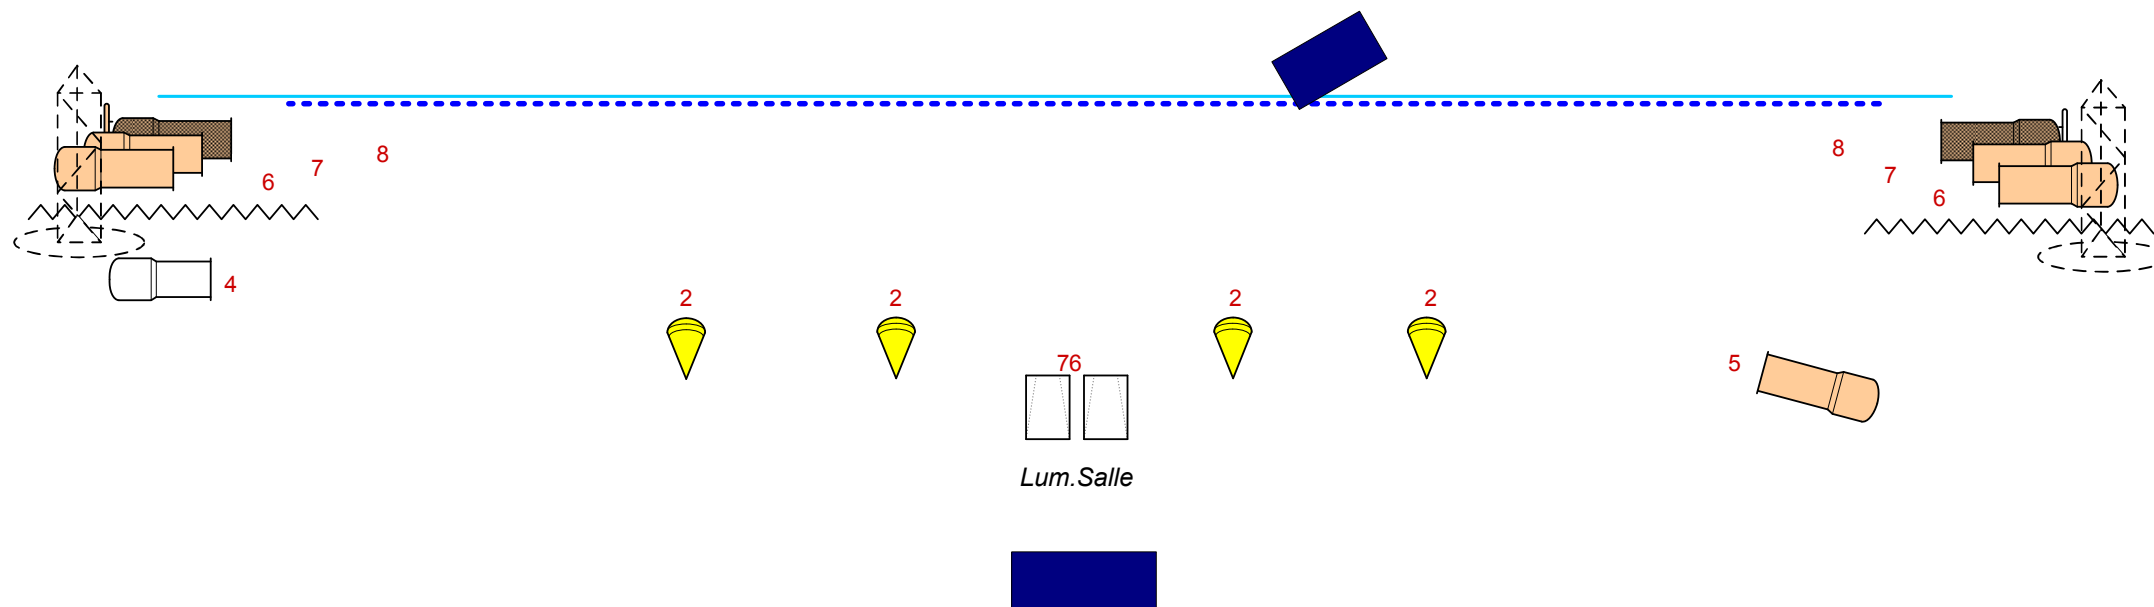

SAMUDARIPEN		
CIE MEMOIRES VIVES		
CREATION		
Date maj: 22/01/2011	PLAN DE FEU	1/100ème
Date plan: 30/08/07	PLATEAU	A4 page1/6

Scène de PLAIN-PIED

Lum.Salle

Implantation latérale JARDIN 1/50ème

Implantation latérale COUR

1/50ème

Scène de plain-pied

Pendrillon à l'allemande

Pendrillon à l'allemande et retour à l'italienne sur le tulle

Lointain

Tulle 4m x 7m gris

Tulle de face 12x7m gris

Scène de plain-pied