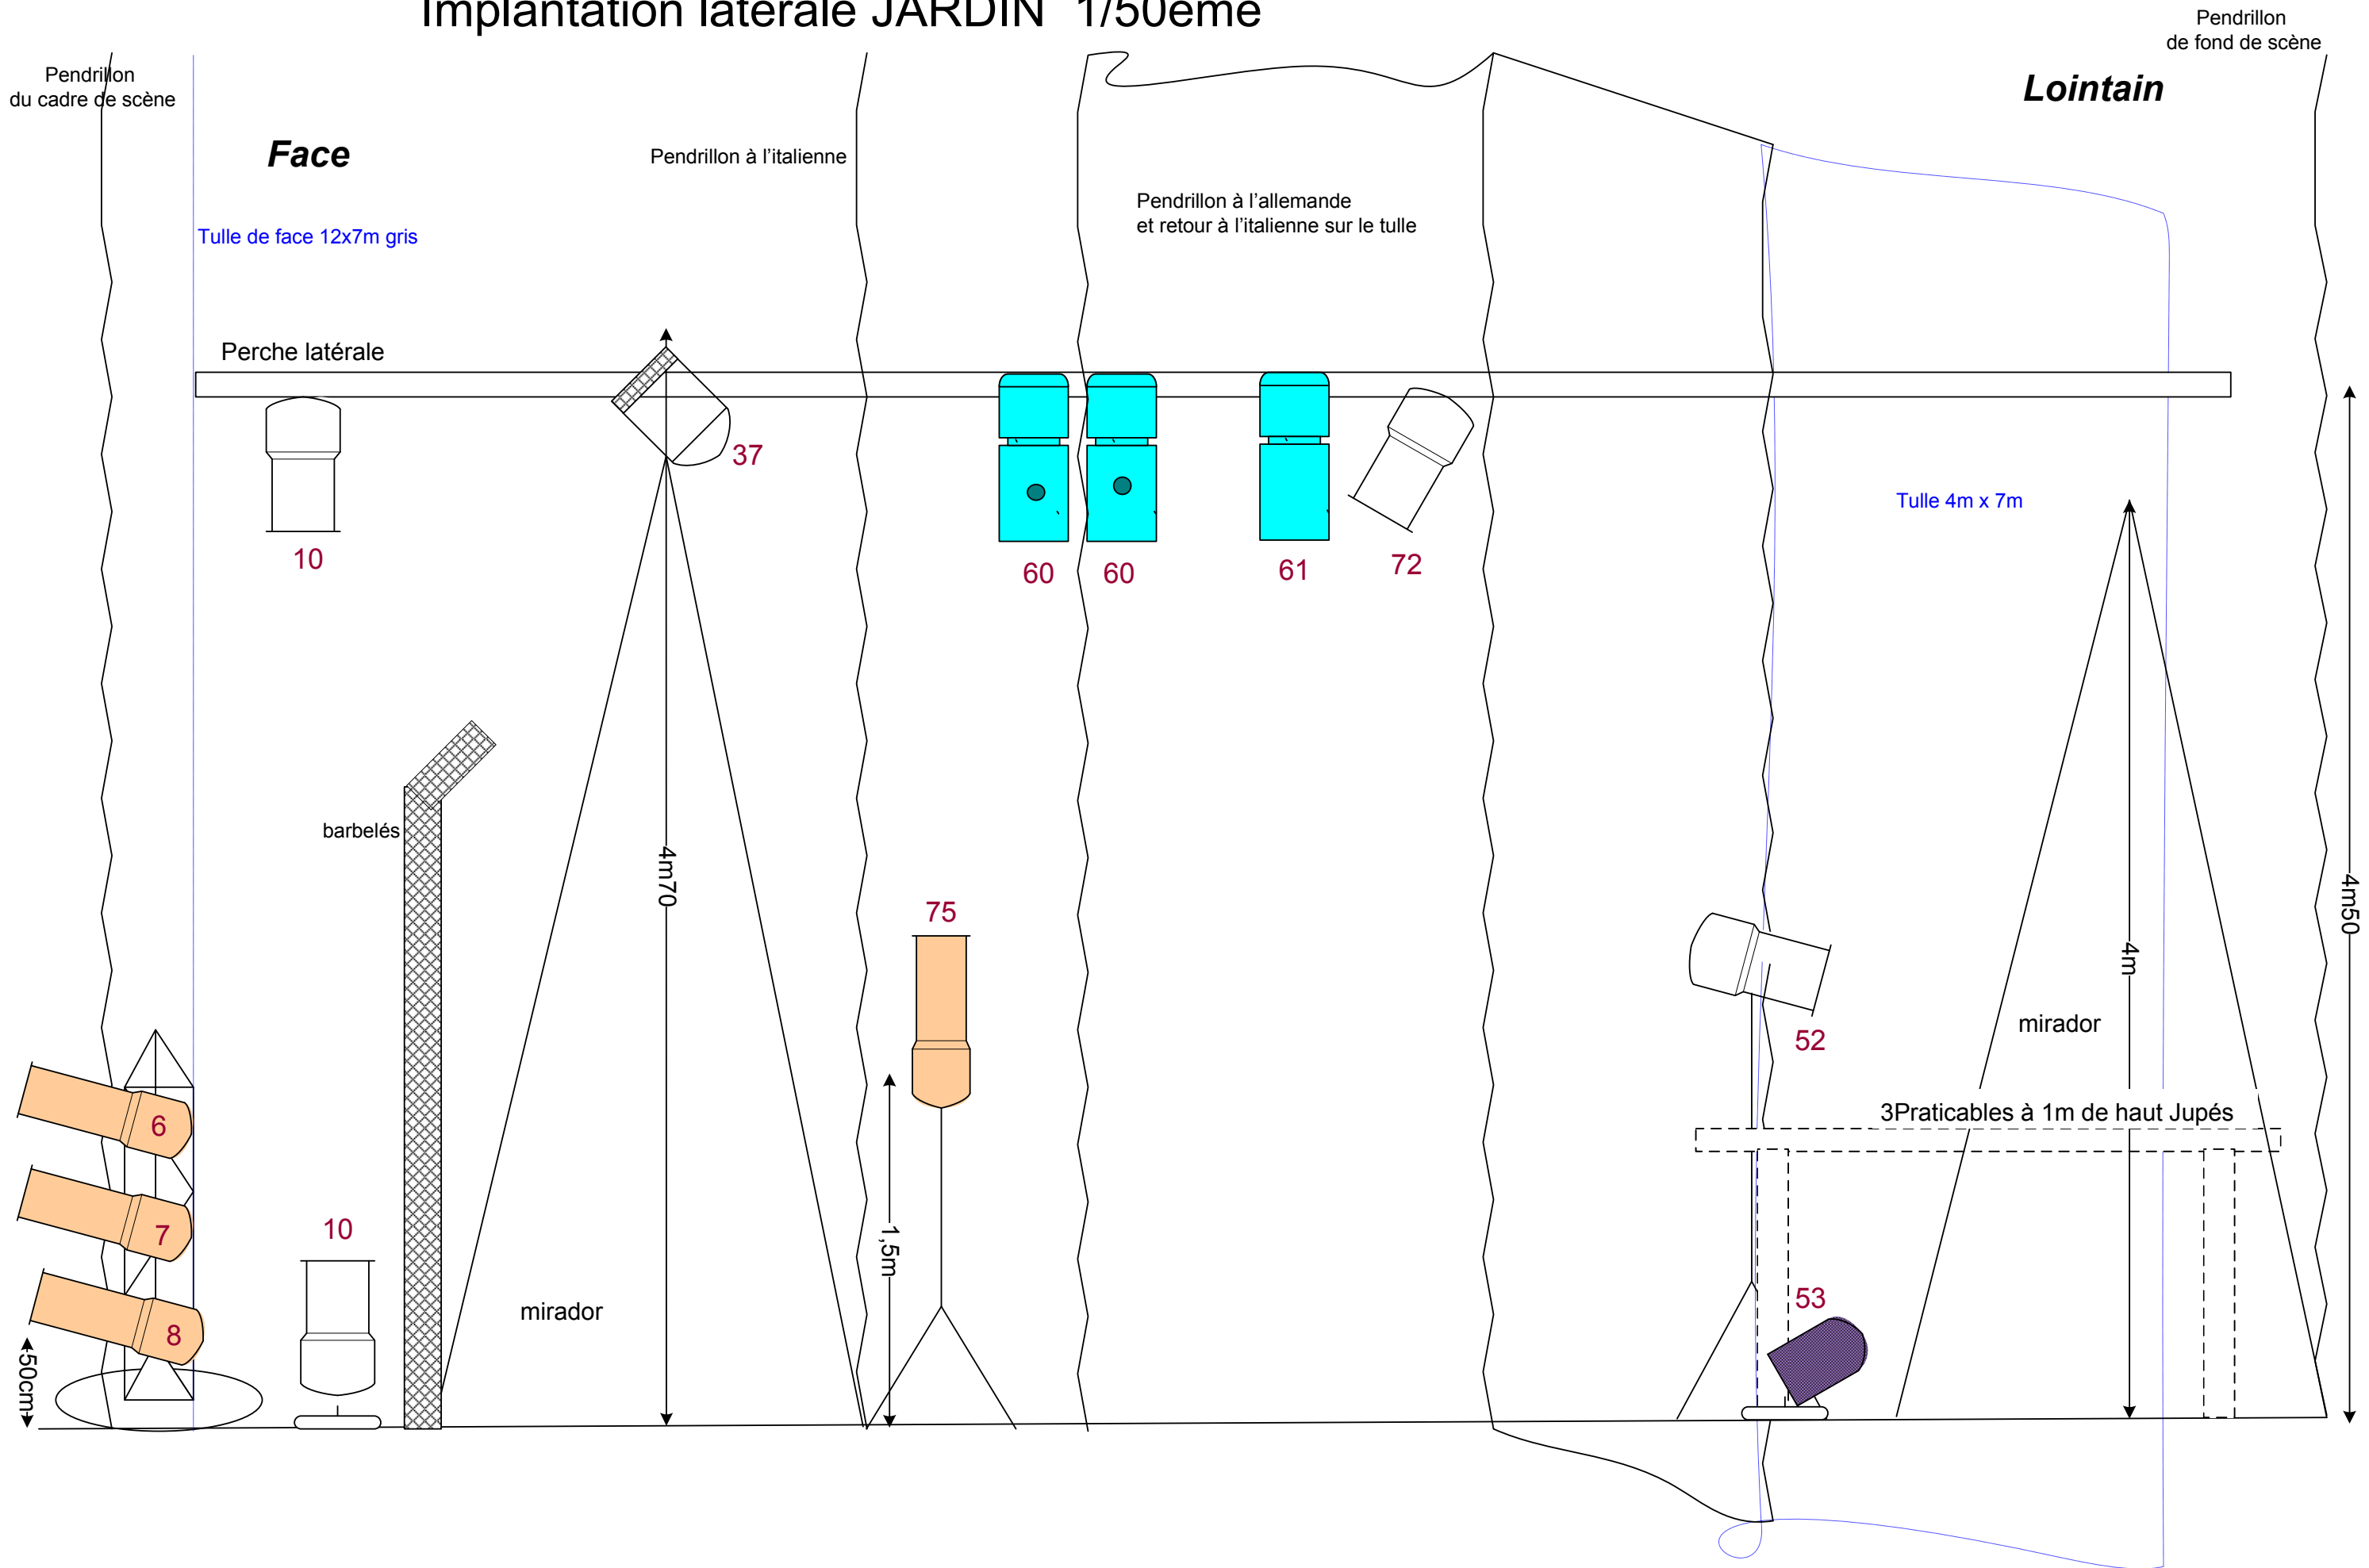

SAMUDARIPEN		
CIE MEMOIRES VIVES		
CREATION		
Date maj: 22/01/2011	PLAN DE FEU	1/100ème
Date plan: 30/08/07	PLATEAU	A4 page1/6

Scène de PLAIN-PIED

Lum.Salle

Implantation latérale JARDIN 1/50ème

Implantation latérale COUR

1/50ème

Scène de plain-pied

Pendrillon à l'allemande

Pendrillon à l'allemande et retour à l'italienne sur le tulle

Lointain

Tulle 4m x 7m gris

Tulle de face 12x7m gris

Scène de plain-pied

SAMUDARIPEN		
CIE MEMOIRES VIVES		
CREATION		
Date maj: 22/01/2011	FILTRES	1/100ème
Date plan: 30/08/07	PLATEAU	A4 page5/6

Scène de plain-pied

SAMUDARIPEN
IMPLANTATION DU SON – VIDEO – PLATEAU
1/100°, A4 PAGE 6/6

Scène de plain-pied