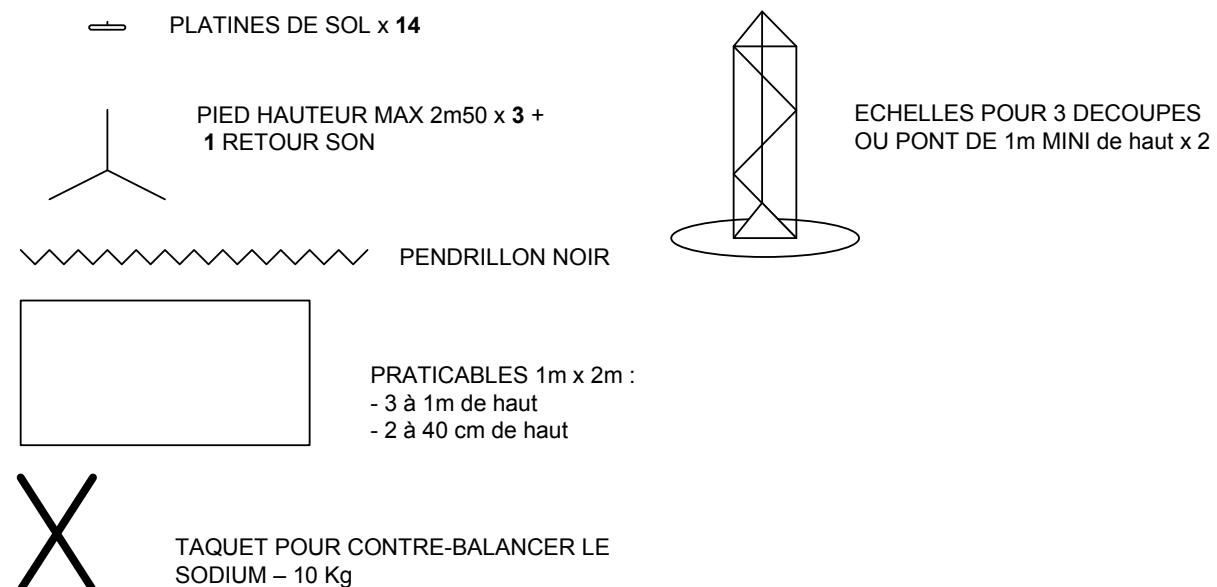

MATERIEL DE LA COMPAGNIE

MATERIEL DEMANDE LUMIERE ET PLATEAU

MATERIEL LUMIERE

MATERIEL PLATEAU

ACCES : PASSAGE DES 3 MUSICIENS + INSTRUMENTS DU PROSCENIUM JARDIN AU PRATICABLES LOINTAIN JARDIN SANS PASSER PAR LE CADRE DE SCENE : PREVOIR UN PASSAGE PAR LA SALLE VERS LES COULISSES JARDIN