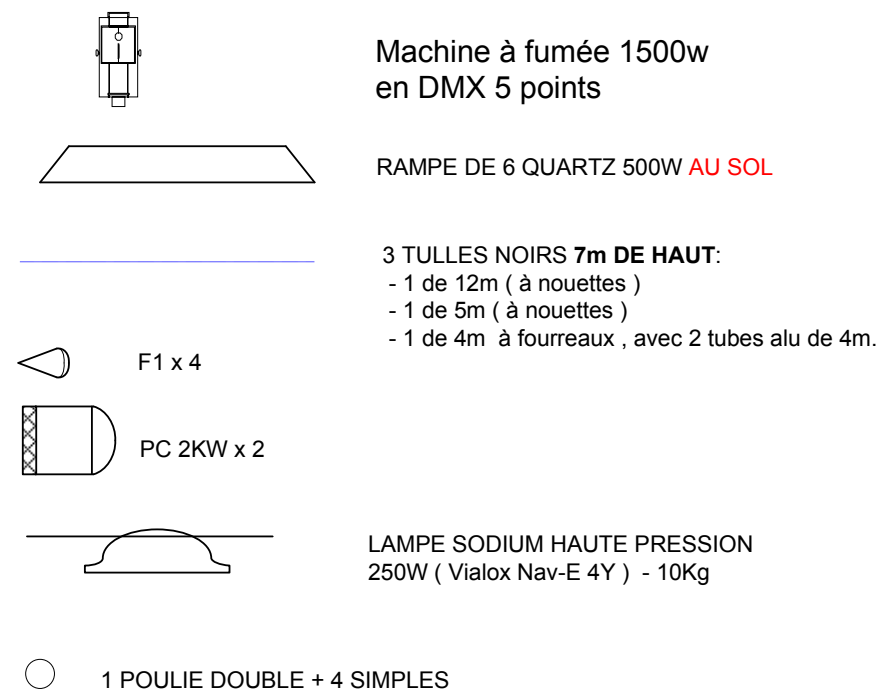

Scène de plain-pied

MATERIEL DE LA COMPAGNIE

MATERIEL DEMANDE LUMIERE ET PLATEAU

MATERIEL LUMIERE