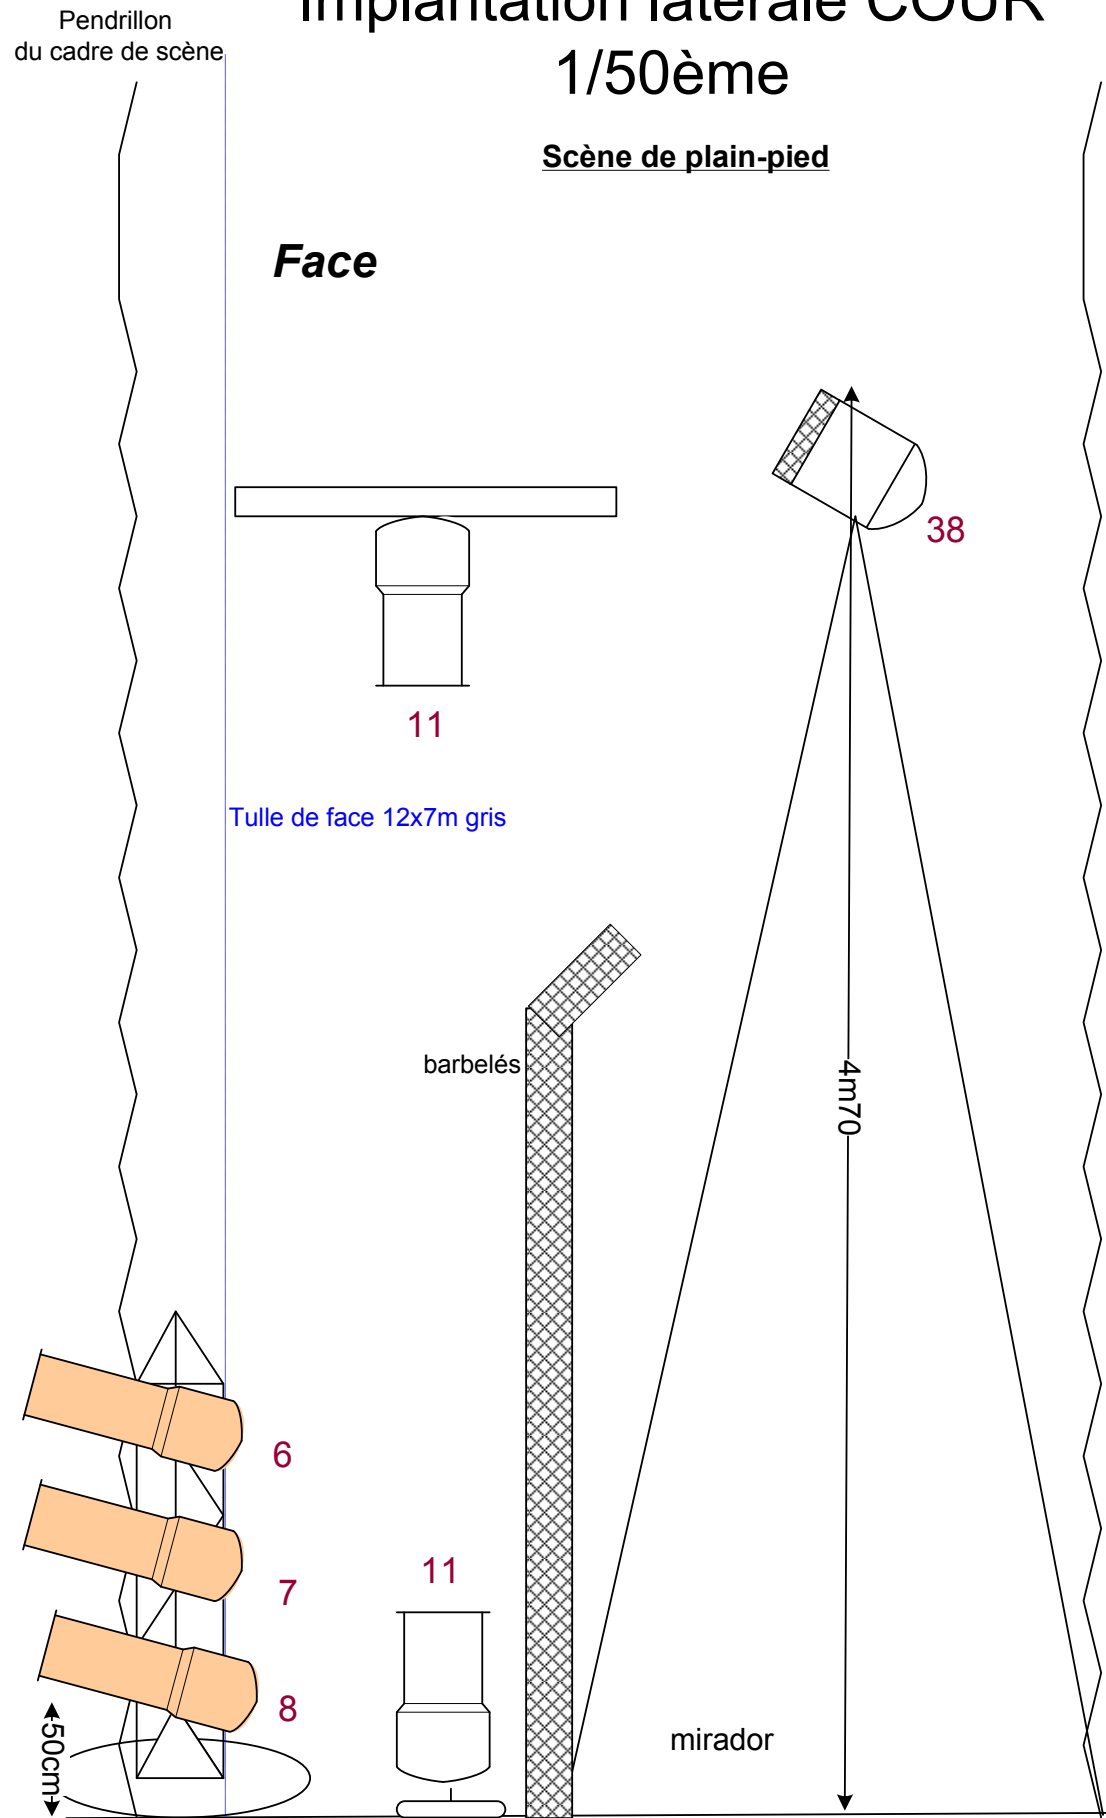

SAMUDARIPEN		
CIE MEMOIRES VIVES		
CREATION		
Date maj: 22/01/2011	PLAN DE FEU	1/100ème
Date plan: 30/08/07	PLATEAU	A4 page1/6

Scène de PLAIN-PIED

Lum.Salle

Implantation latérale JARDIN 1/50ème

Implantation latérale COUR

1/50ème

Scène de plain-pied

Pendrillon à l'allemande

Pendrillon à l'allemande et retour à l'italienne sur le tulle

Lointain

Tulle 4m x 7m gris

Tulle de face 12x7m gris

Scène de plain-pied

Scène de plain-pied