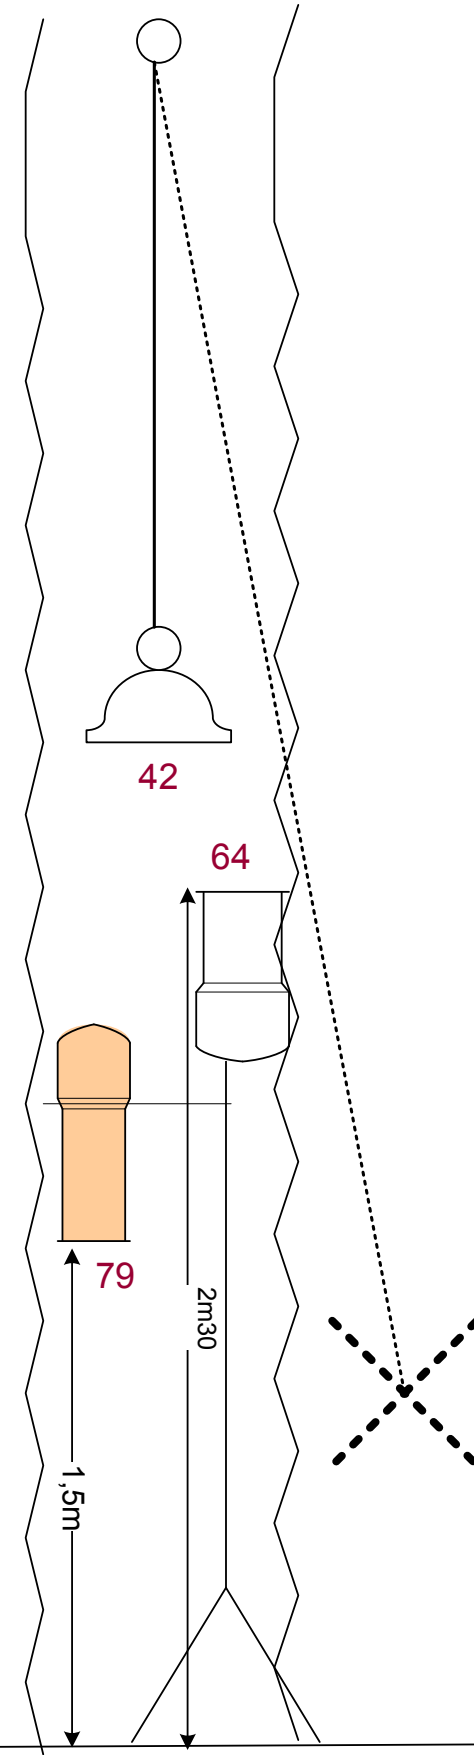

SAMUDARIPEN		
CIE MEMOIRES VIVES		
CREATION		
Date maj: 22/01/2011	PLAN DE FEU	1/100ème
Date plan: 30/08/07	PLATEAU	A4 page1/6

Scène de PLAIN-PIED

Lum.Salle

Implantation latérale JARDIN 1/50ème

Implantation latérale COUR

1/50ème

Scène de plain-pied

Pendrillon à l'allemande

Pendrillon à l'allemande et retour à l'italienne sur le tulle

Lointain

Tulle 4m x 7m gris

Tulle de face 12x7m gris

Scène de plain-pied

MATERIEL DE LA COMPAGNIE

MATERIEL DEMANDE LUMIERE ET PLATEAU

MATERIEL LUMIERE

MATERIEL PLATEAU

ACCES : PASSAGE DES 3 MUSICIENS + INSTRUMENTS DU PROSCENIUM JARDIN AU PRATICABLES LOINTAIN JARDIN SANS PASSER PAR LE CADRE DE SCENE : PREVOIR UN PASSAGE PAR LA SALLE VERS LES COULISSES JARDIN

Scène de plain-pied