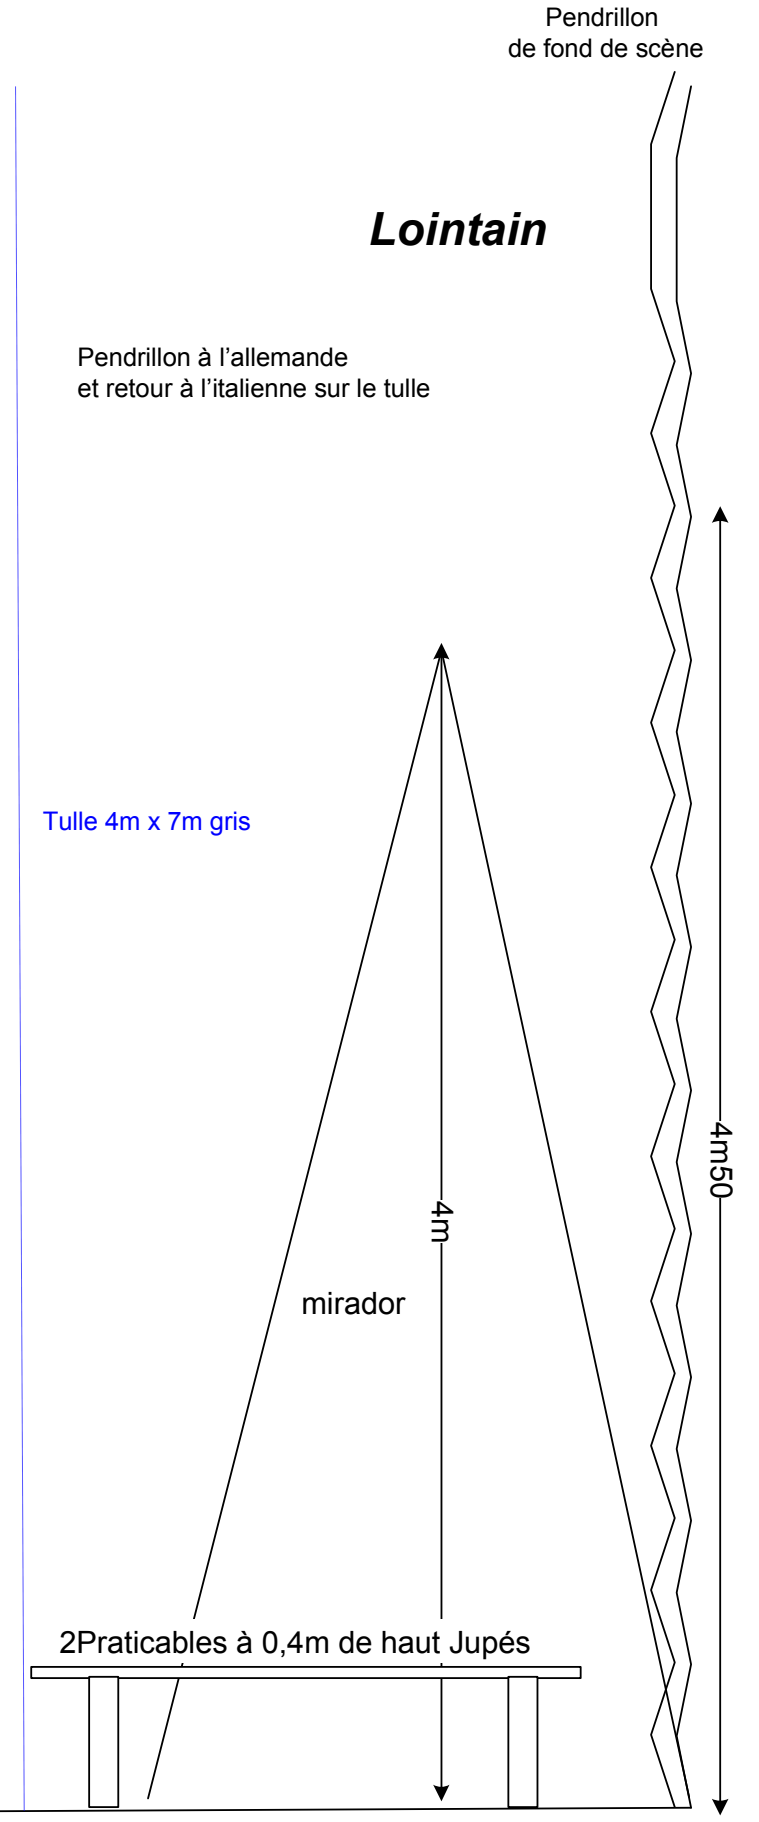

1/50ème

Scène de plain-pied

Pendrillon à l'allemande

Pendrillon à l'allemande et retour à l'italienne sur le tulle

Lointain

Tulle 4m x 7m gris

Tulle de face 12x7m gris

Scène de plain-pied